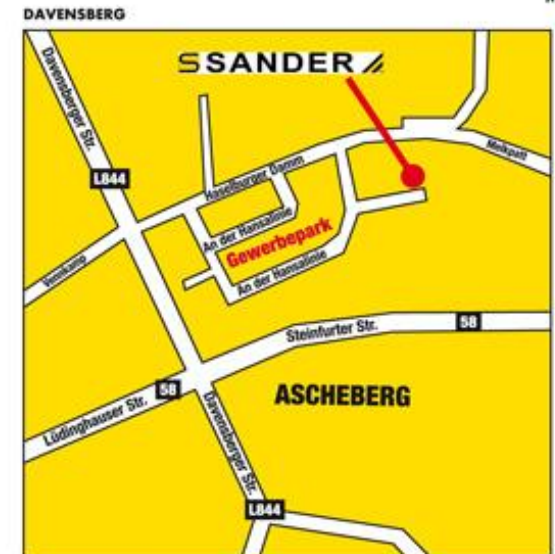

SSANDER

Hubarbeitsbühnenvermietung

Wenn Sie von der Autobahn A1 kommen, dann fahren Sie Richtung Ascheberg (Hauptrichtung Lüdinghausen). An der ersten Ampelkreuzung fahren Sie rechts Richtung Davensberg und dann nach ca. 100 m rechts auf den Haselburger Damm in das Gewerbegebiet NORD (Richtung INCA-Technologiezentrum). Vor dem INCA-Technologiezentrum rechts Richtung Funkturm, 1. Str. links, nach 150 m haben Sie unser Betriebsgelände erreicht.