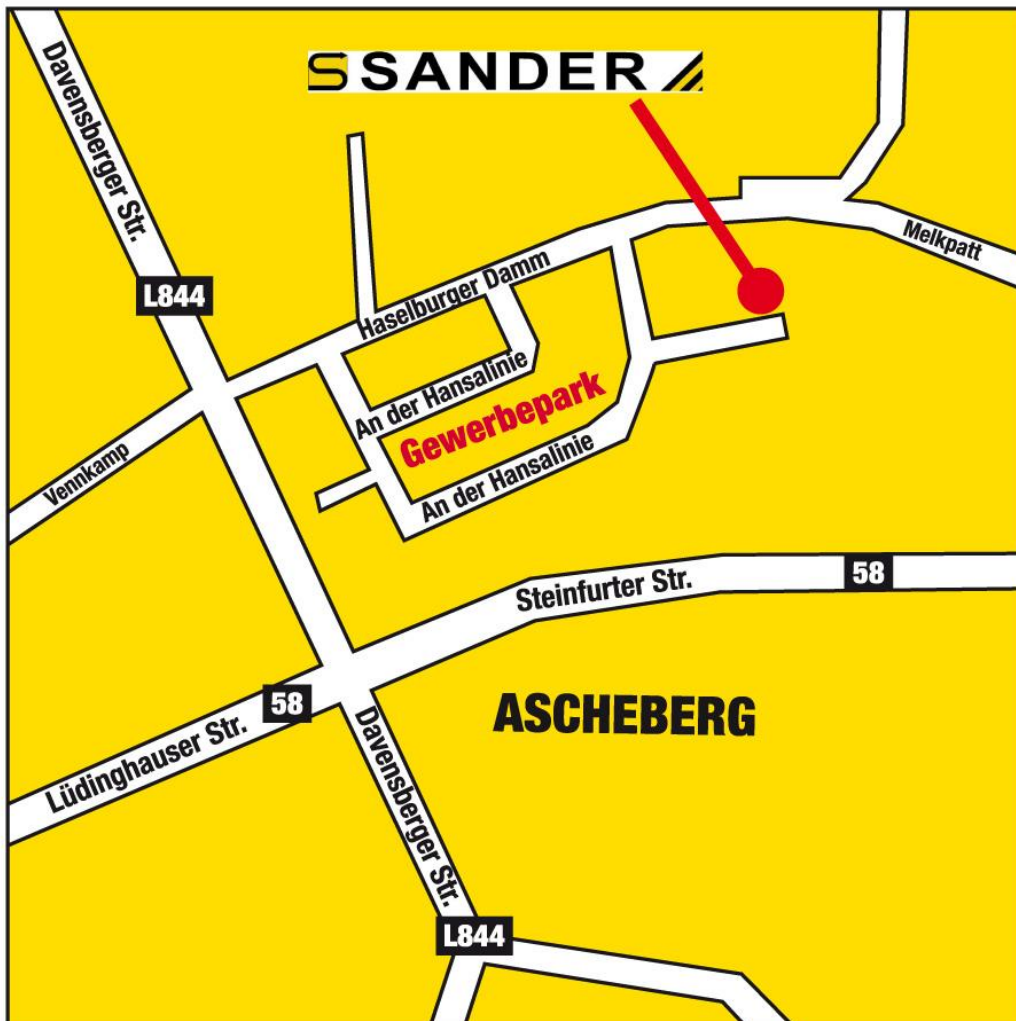

Wenn Sie von der Autobahn A1 kommen, dann fahren Sie Richtung Ascheberg (Hauptrichtung Lüdinghausen). An der ersten Ampelkreuzung fahren Sie rechts Richtung Davensberg und dann nach ca. 100 m rechts auf den Haselburger Damm in das Gewerbegebiet NORD (Richtung INCA-Technologiezentrum). Vor dem INCA-Technologiezentrum rechts Richtung Funkturm, 1. Str. links, nach 150 m haben Sie unser Betriebsgelände erreicht.

**A1**

**E37**

**MÜNSTER**

**DAVENSBERG**

**LÜDINGHAUSEN**

**DORTMUND**

**A1**

**E37**